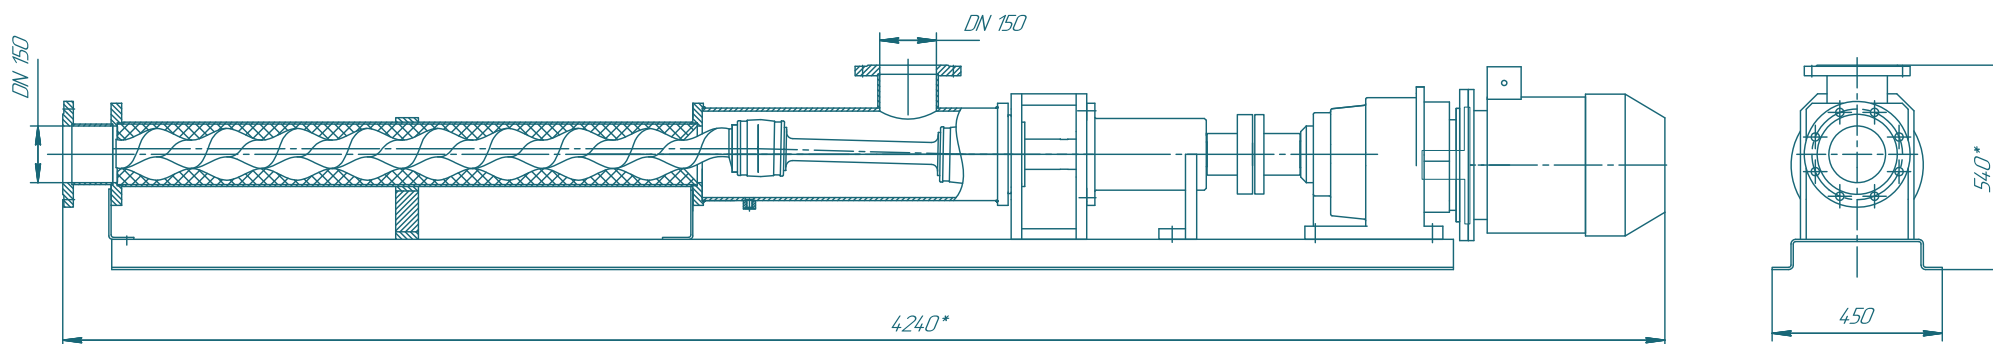

Винтовой насос BN076S04

SOLTEC®