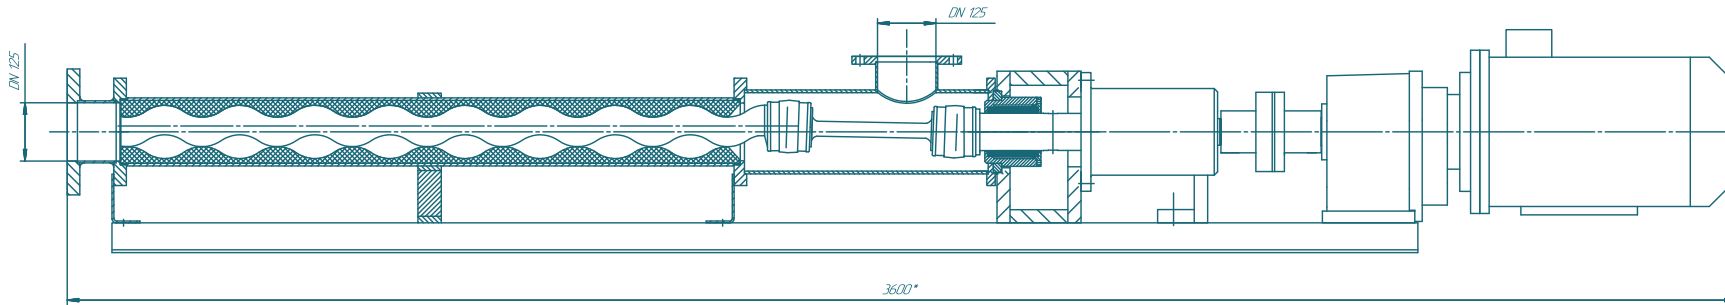

Винтовой насос BN063S04

SOLTEC[®]

| | | | | | | | |
|----------|-------------|----------|--------|------|------|--------|---------------|
| Изм. | Лист | № заказа | Год | Дата | Лит | Масса | Масштаб |
| Разработ | Исполнитель | Провер | Сверст | | | | 1:5 |
| Технича | | | | | Лист | Листов | 1 |
| Начина | | | | | | | SOLTEC |
| Удобр | | | | | | | Копирован |