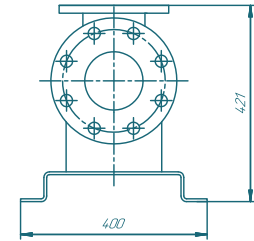

Винтовой насос BN063S04

SOLTEC[®]

| | | | | | | | |
|----------|-------------|----------|--------|------|------|--------|---------------|
| Изм. | Лист | № заказа | Год | Дата | Лит | Масса | Масштаб |
| Разработ | Исполнитель | Провер | Сверст | | | | 1:5 |
| Технича | | | | | Лист | Листов | 1 |
| Начина | | | | | | | SOLTEC |
| Удобр | | | | | | | Копирован |