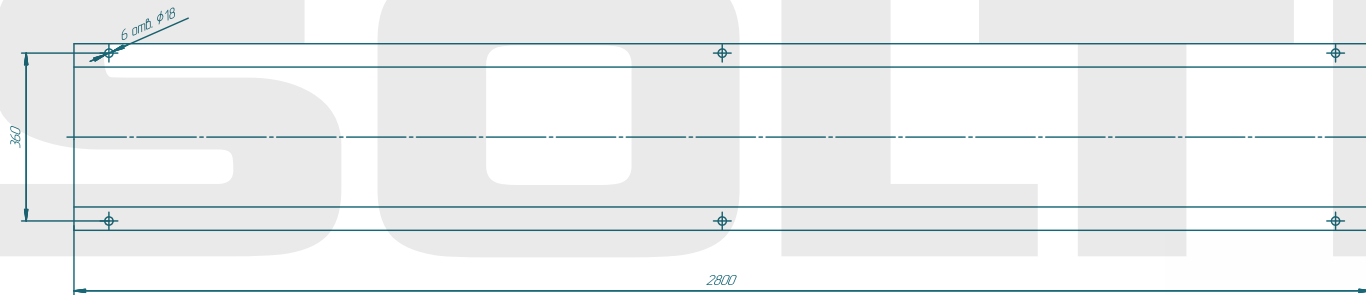

Винтовой насос BN063S04

SOLTEC[®]

| | | | | | | | |
|----------|-------------|----------|--------|------|------|--------|---------------|
| Изм. | Лист | № заказа | Год | Дата | Лит | Масса | Масштаб |
| Разработ | Исполнитель | Провер | Сверст | | | | 1:5 |
| Технича | | | | | Лист | Листов | 1 |
| Начина | | | | | | | SOLTEC |
| Удобр | | | | | | | Копирован |

BN063S04

Лит Масса Масштаб
Лист Листов 1

SOLTEC
Формат А1

Копирован Формат А1

Лист 15

Лист 15

Лист 15

Лист 15