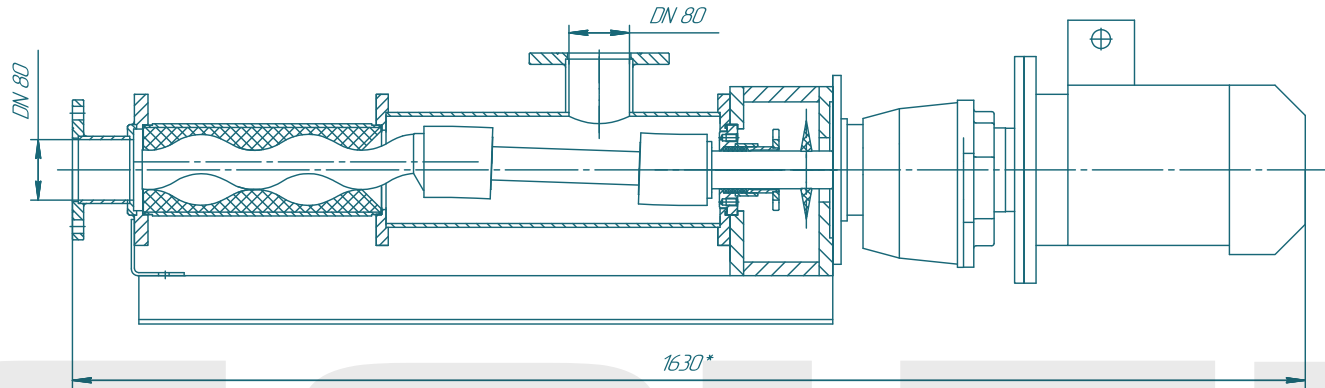

Винтовой насос BN053S01

SOLTEC®

Изм./Лист	№ док.им.	Подп.	Дата	Лист	Масса	Масштаб
Разраб.	Лабрененко					1:5
Проб.				Лист	Листов	1
Контр.				SOLTEC		
Н.контр.						
Элт.						

Изд. №

Лист

№ док.им.

№ док.им.