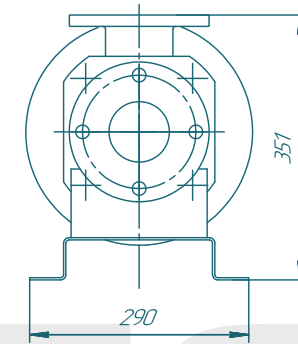

Винтовой насос BN053S01

SOLTEC®

Изм./Лист	№ док.им.	Подп.	Дата	Лист	Масса	Масштаб
Разраб.	Лабрененко					1:5
Проб.				Лист	Листов	1
Контр.				SOLTEC		
Н.контр.						
Элт.						

Изд. №

Лист

№ док.им.

№ док.им.