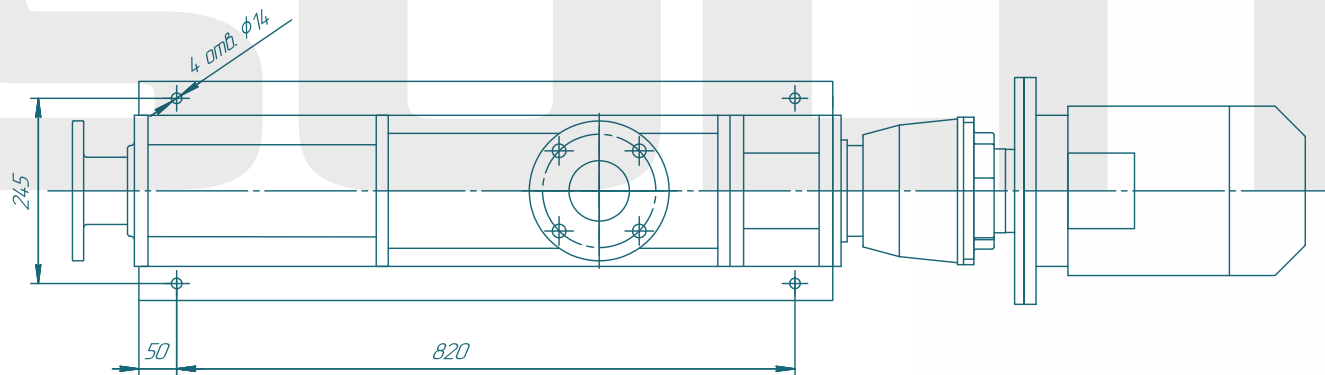

Винтовой насос BN053S01

SOLTEC®

Изм./Лист	№ док.им.	Подп.	Дата	Лист	Масса	Масштаб
Разраб.	Лабрененко					1:5
Проб.				Лист	Листов	1
Контр.				SOLTEC		
Н.контр.						
Элт.						

Изд. №

Лист

№ док.им.

№ док.им.