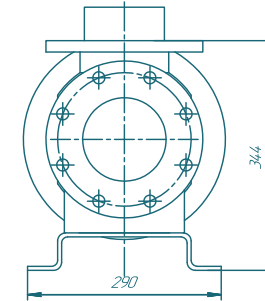

Винтовой насос BN053L01

SOLTEC®

Изм./лист	№ докум.	Подп.	Дата
Разраб.	Лавраненко		2016/2017
Проб.			
Т.контр.			
Н.контр.			
Утв.			

BN053L01

Лит	Масса	Масштаб
		1:5
Лист	Листов	1
SOLTEC		

Копировал

Формат А2