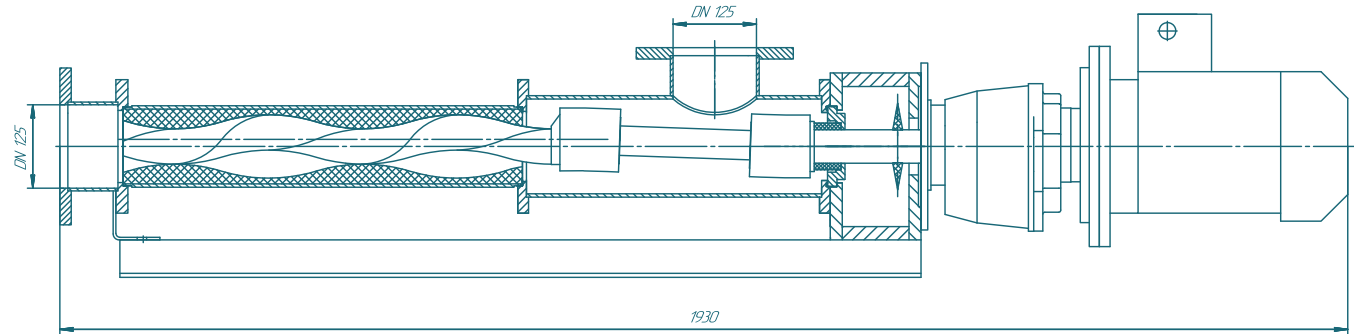

Винтовой насос BN053L01

SOLTEC®

Изм./лист	№ докум.	Подп.	Дата
Разраб.	Лавраненко		2016/2017
Проб.			
Т.контр.			
Н.контр.			
Утв.			

BN053L01

Лит	Масса	Масштаб
		1:5
Лист	Листов	1
SOLTEC		

Копировал

Формат А2