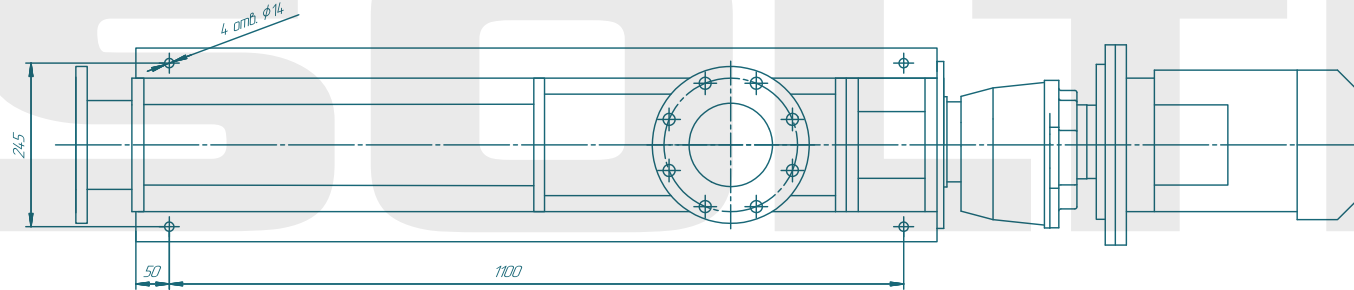

Винтовой насос BN053L01

SOLTEC®

Изм./лист	№ докум.	Подп.	Дата
Разраб.	Лавраненко		2016/2017
Проб.			
Т.контр.			
Н.контр.			
Утв.			

BN053L01

Лит	Масса	Масштаб
		1:5
Лист	Листов	1
SOLTEC		

Копировал

Формат А2